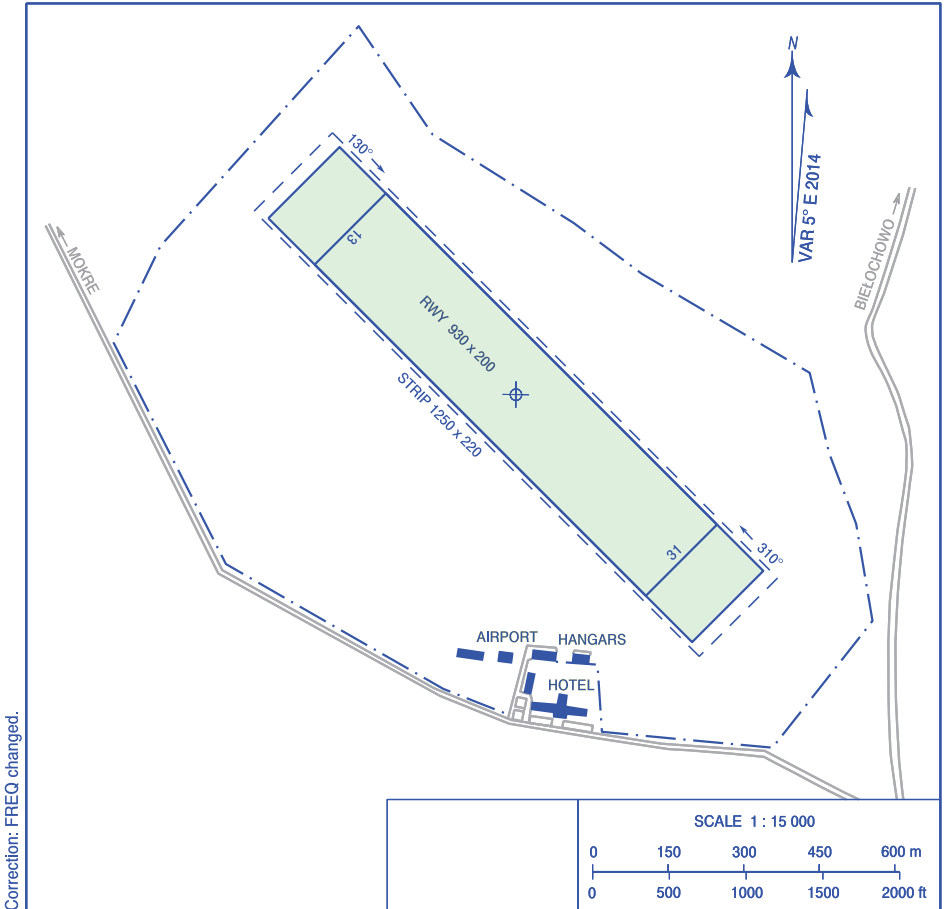

**AERODROME
CHART**

53°31'28"N
018°50'58"E

AD ELEV 106 ft

RADIO 119.885

Lisie Kąty k/Grudziądza

Correction: FREQ changed.

RWY	TRUE (°)	MAG (°)	DIMENSIONS (m)	SURFACE	MTOW / STRENGTH	TORA (m)	LDA (m)
13	135	130	930 x 200	GRASS	5700 kg	1060	1060
31	315	310				1060	1060